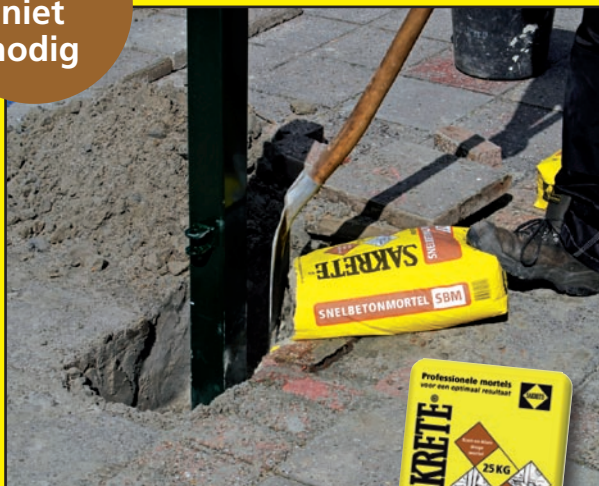

**Professionele mortels**  
*voor een optimaal resultaat*

## **Sakrete Snelbetonmortel**

*Rotsvast en klaar in 5 minuten*

**Mengen  
niet  
nodig**

Het woord 'Snelbeton' zegt al bijna alles; een beton met een zeer snelle verhardingstijd, die niet hoeft te worden gemengd. Toe te passen wanneer snelheid en gebruiksgemak voorop staan. Voor ondermeer palen, pergola's, speeltoestellen, hekken, poorten, masten en verkeersborden. Het woord 'SAKRETE' zegt de rest; een constante, hoge kwaliteit van een internationaal A-merk tegen een interessante prijs. Rendement op alle fronten, dat is duidelijk.

## De klus in één keer af te maken

Sakrete Snelbeton is na korte tijd al belastbaar en na 4 uur zelfs al volledig belastbaar, waardoor de klus in één keer kan worden afgemaakt. De poortvleugel kan al na korte tijd aan de poortpaal worden gehangen (zie foto). Later terugkomen is dan niet meer nodig.

SAKRETE Snelbeton is leverbaar in zakken van 25 kg of in big bags van 1000 kg.